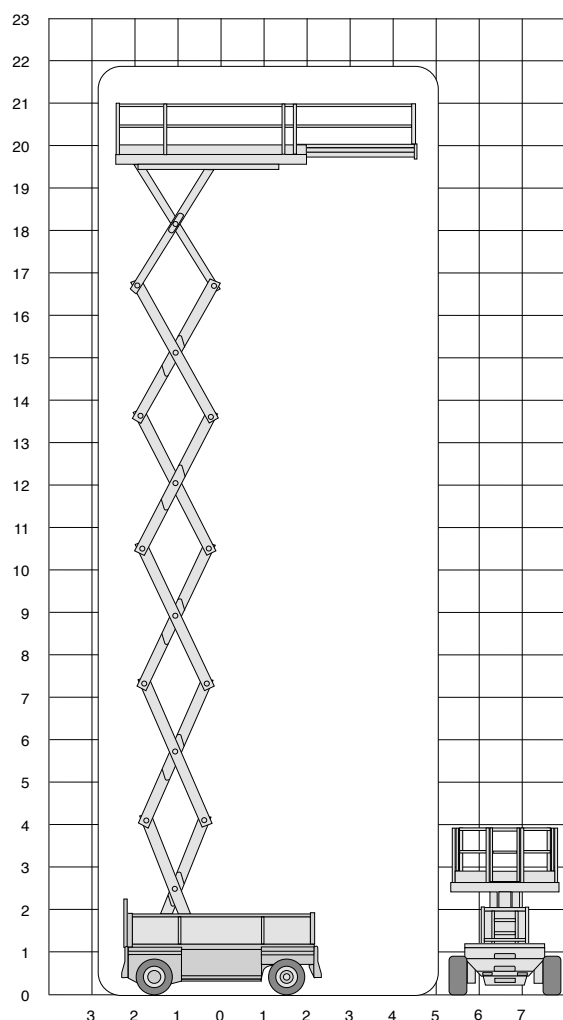

HOLLAND LIFT 220E25 SE

Specifications techniques

Hauteur de plate-forme	19,70 m	Empattement	3,08 m
Hauteur de travail	21,70 m	Garde au sol	0,16 m
Capacité de levage	750 kg	Vitesse de translation - plate-forme abaissée	2 km/h
Longueur de la plate-forme/avec extension	4,50/7,00 m	Vitesse de translation - plate-forme élevée	0,5 km/h
Extension de la plate-forme	2,50 m	Rayon de braquage externe	4,90 m
Largeur de la plate-forme	2,30 m	Courant	accu
Hauteur hors tout garde-corps élevés	3,65 m	Poids	11670 kg
Hauteur hors tout, garde-corps rabaissés	2,88 m	Utilisation en intérieur et en extérieur	oui
Stabilisateurs	non	Nombre de personnes maximum en intérieur	4
Roues	non-marking	Nombre de personnes maximum en extérieur	4
Longueur	4,74 m	Aptitude en pente	25%
Largeur	2,44 m	Translation à toute hauteur	oui
		Prise 220V	oui