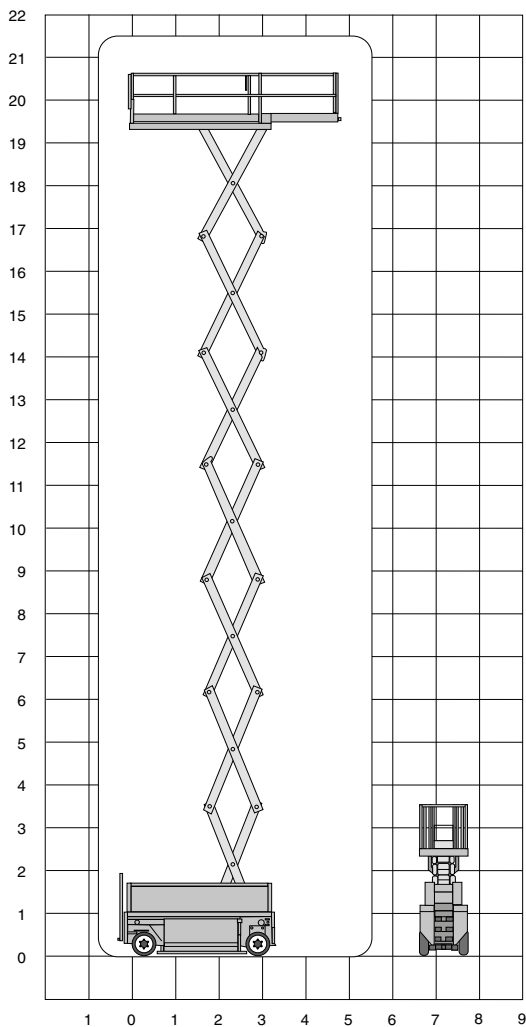

# HOLLAND LIFT 220E12

**Hauteur de travail**  
**21,70 m**

## Specifications techniques

<b>Hauteur de plate-forme</b>	19,70 m	<b>Empattement</b>	2,67 m
<b>Hauteur de travail</b>	21,70 m	<b>Garde au sol</b>	148/235 mm
<b>Capacité de levage</b>	500 kg	<b>Vitesse de translation - plate-forme abaissée</b>	2 km/h
<b>Longueur de la plate-forme/avec extension</b>	3,38 m/4,88 m	<b>Vitesse de translation - plate-forme élevée</b>	0,5 km/h
<b>Extension de la plate-forme</b>	1,50 m	<b>Rayon de braquage externe</b>	3,92 m
<b>Largeur de la plate-forme</b>	1,16 m	<b>Courant</b>	accu
<b>Hauteur hors tout garde-corps élevés</b>	3,74 m	<b>Poids</b>	9120 kg
<b>Hauteur hors tout, garde-corps rabaissés</b>	3,01 m	<b>Utilisation en intérieur</b>	oui
<b>Stabilisateurs</b>	non	<b>Utilisation en extérieur</b>	non
<b>Roues</b>	non-marking	<b>Nombre de personnes maximum en intérieur</b>	2
<b>Longueur</b>	3,74 m	<b>Aptitude en pente</b>	20%
<b>Largeur</b>	1,20 m	<b>Translation à toute hauteur</b>	oui
		<b>Prise 220V</b>	oui