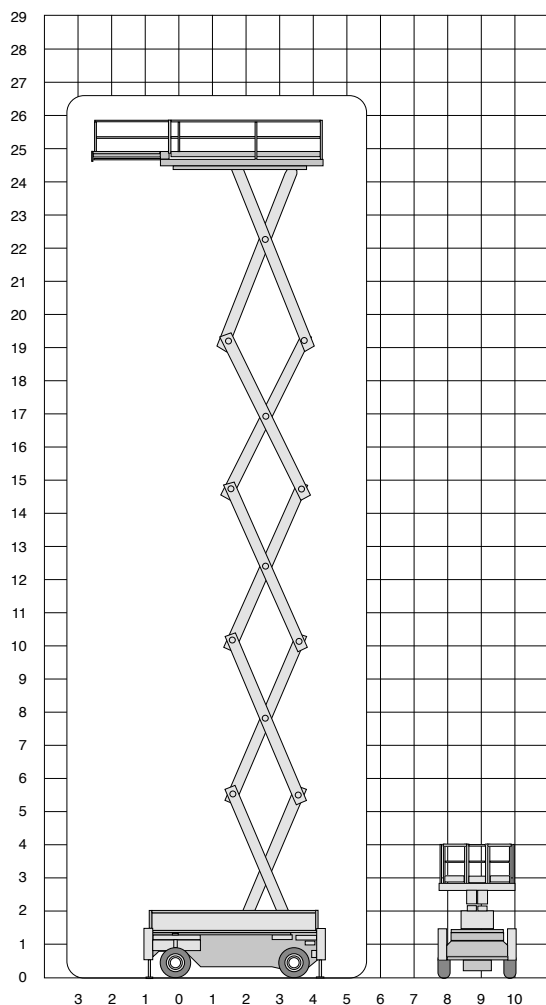

HOLLAND LIFT 275E25 SE

Hauteur de travail
27,50 m

Specifications techniques

Hauteur de plate-forme	25,50 m	Empattement	4,50 m
Hauteur de travail	27,50 m	Garde au sol	0,19 m
Capacité de levage	1000 kg	Vitesse de translation - plate-forme abaissée	3 km/h
Longueur de la plate-forme/avec extension	6,15/8,25 m	Vitesse de translation - plate-forme élevée	0,5 km/h
Extension de la plate-forme	2,10 m	Rayon de braquage externe	7,65 m
Largeur de la plate-forme	2,50 m	Courant	accu
Hauteur hors tout garde-corps élevés	3,89 m	Poids	23980 kg
Hauteur hors tout, garde-corps rabaissés	3,13 m	Utilisation en intérieur et en extérieur	oui
Stabilisateurs	oui	Nombre de personnes maximum en intérieur	4
Roues	non-marking	Nombre de personnes maximum en extérieur	4
Longueur	6,75 m	Aptitude en pente	30%
Largeur	2,65 m	Translation à toute hauteur	oui
		Prise 220V	oui